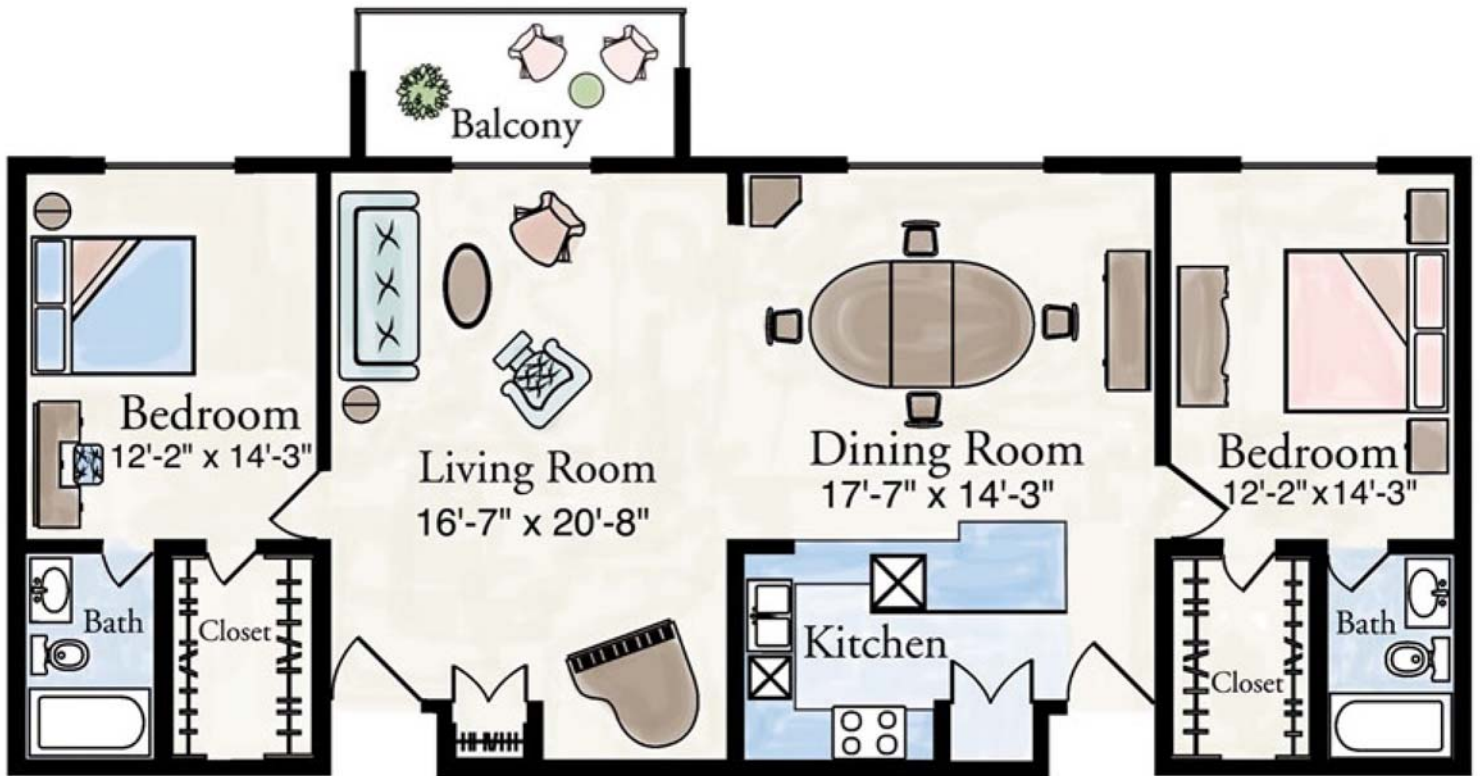

# SUPER DELUXE

1500 SQ. FT.

2 BEDROOM / 2 BATHROOMS

7373 E. 29th St.  
N. Wichita, KS 67226  
Phone (316) 636-1000  
Fax (316) 636-5790