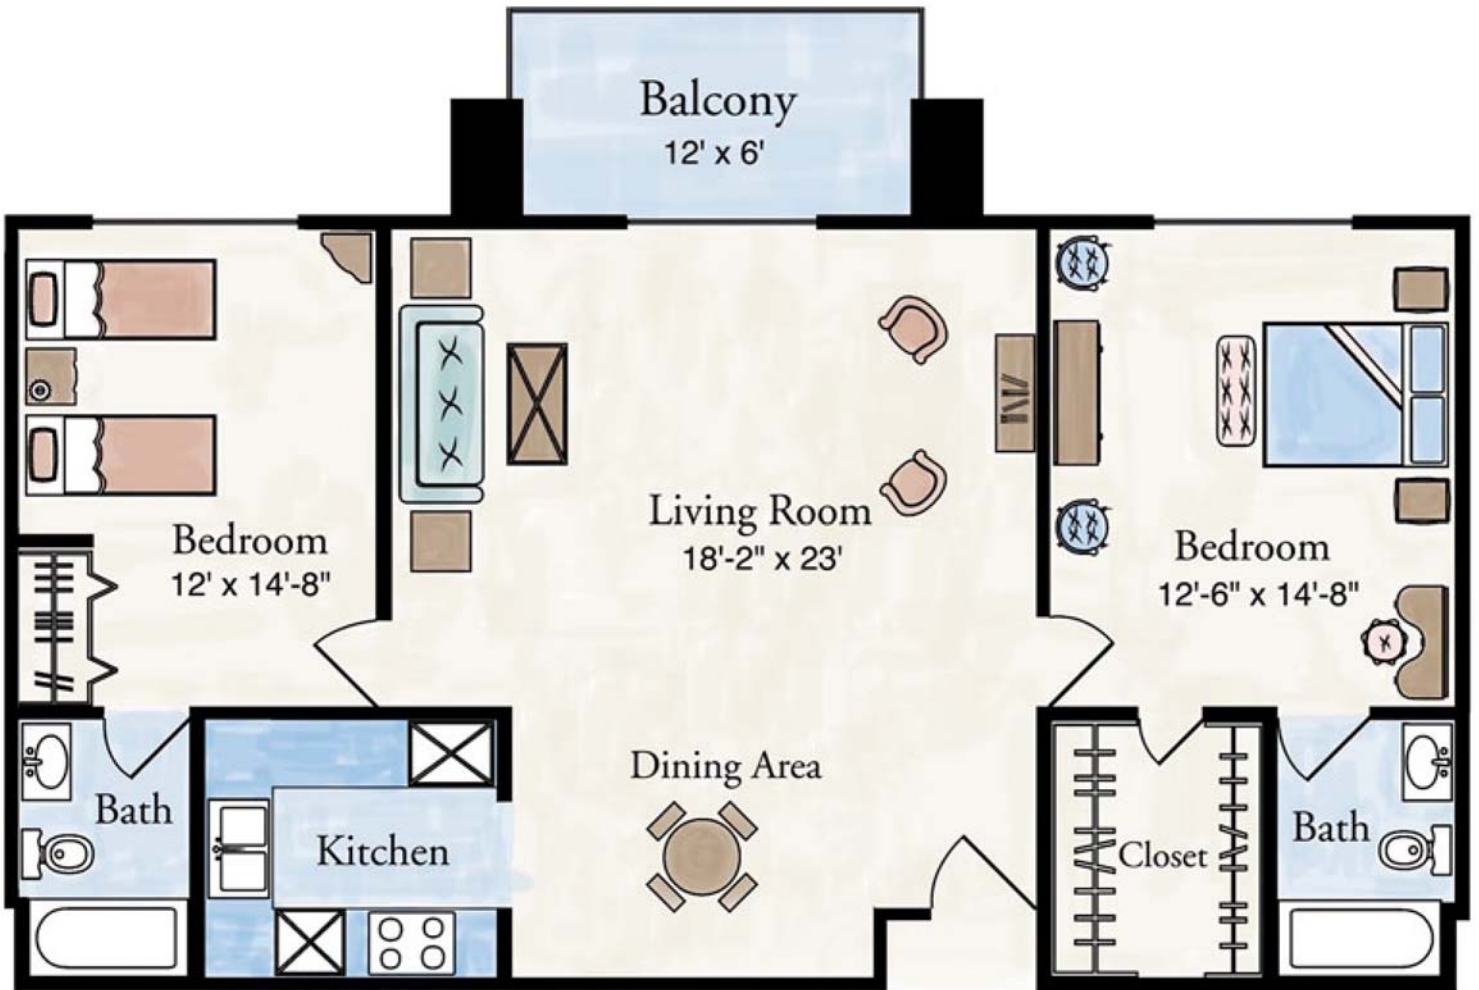

# CLASSIC

1055 SQ. FT.

2 BEDROOM / 2 BATHROOM

7373 E. 29th St.  
N. Wichita, KS 67226  
Phone (316) 636-1000  
Fax (316) 636-5790