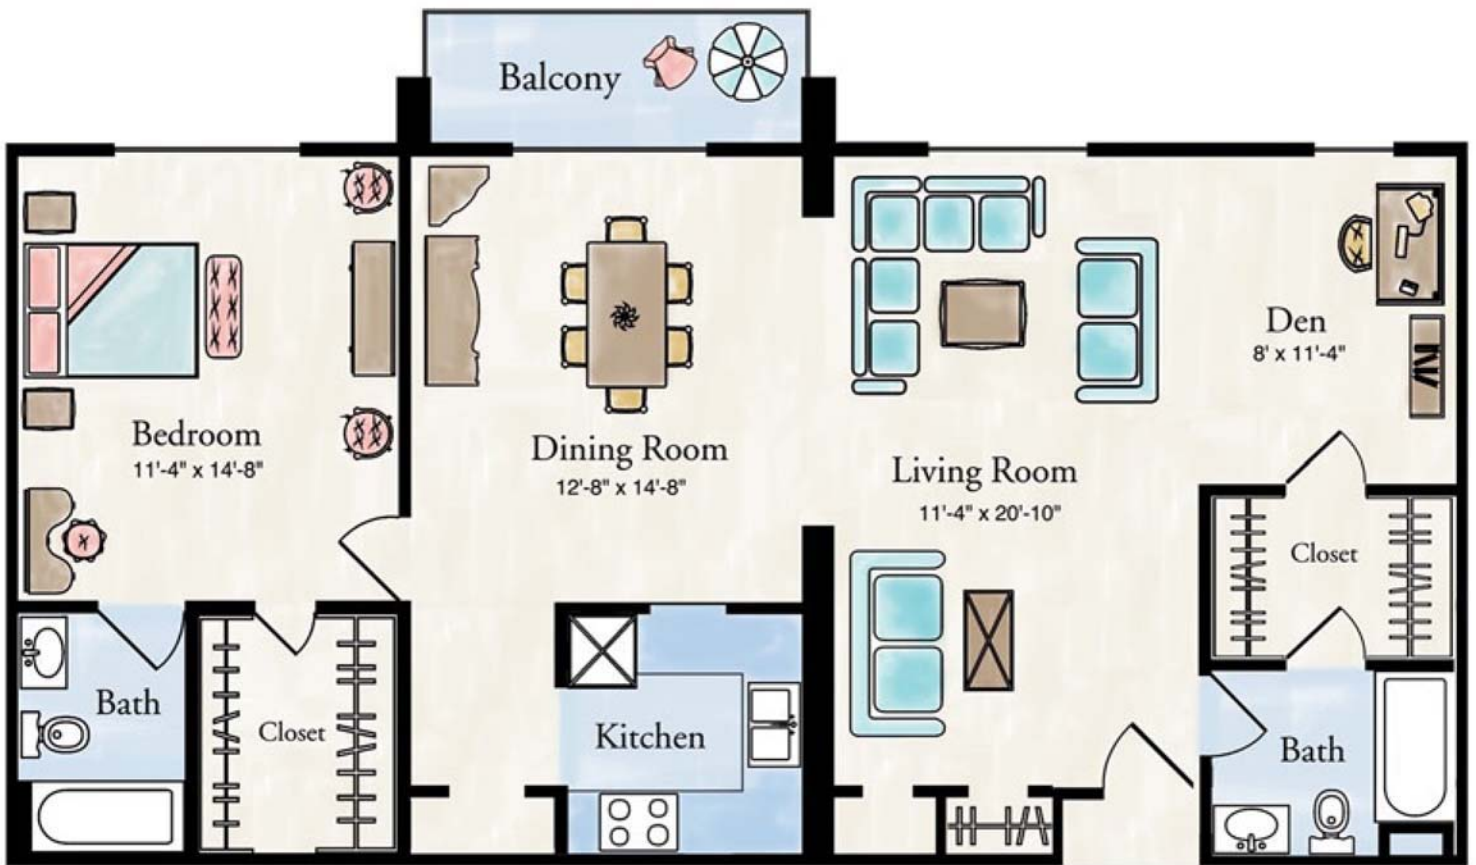

# ELITE

1080 SQ. FT.

1 BEDROOMS / DEN / 2 BATHROOMS

7373 E. 29th St.  
N. Wichita, KS 67226  
Phone (316) 636-1000  
Fax (316) 636-5790