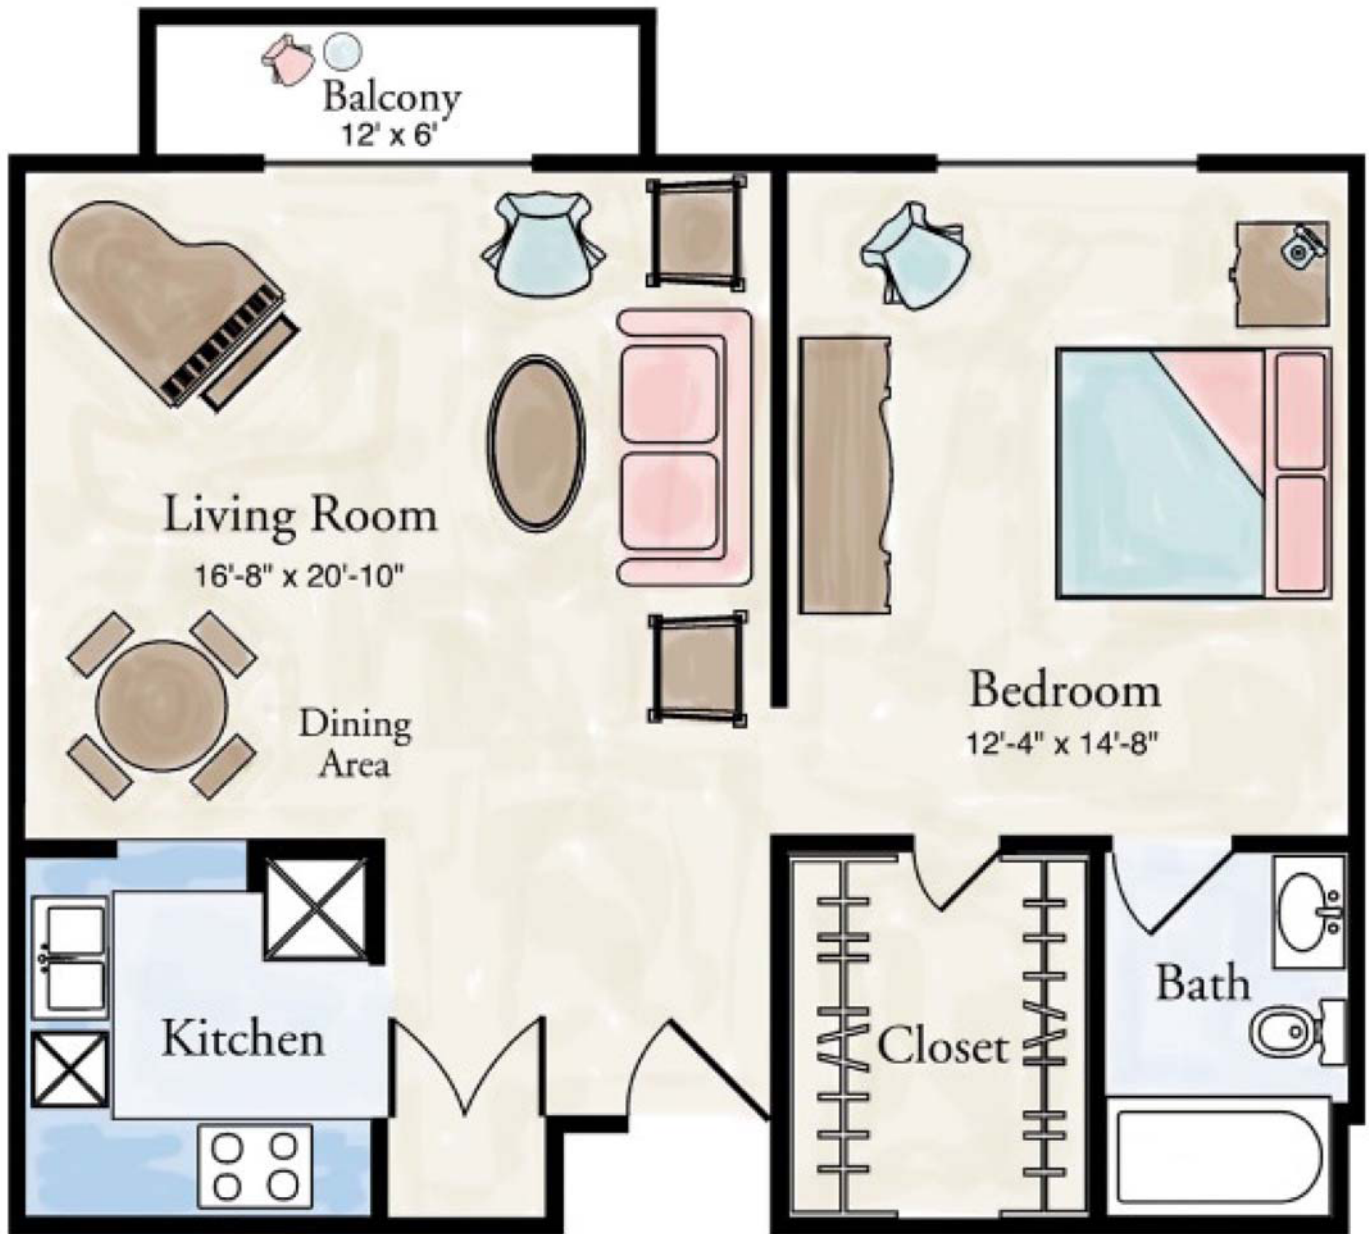

# DELUXE

750 SQ. FT.

1 BEDROOM / 1 BATHROOM

7373 E. 29th St.  
N. Wichita, KS 67226  
Phone (316) 636-1000  
Fax (316) 636-5790