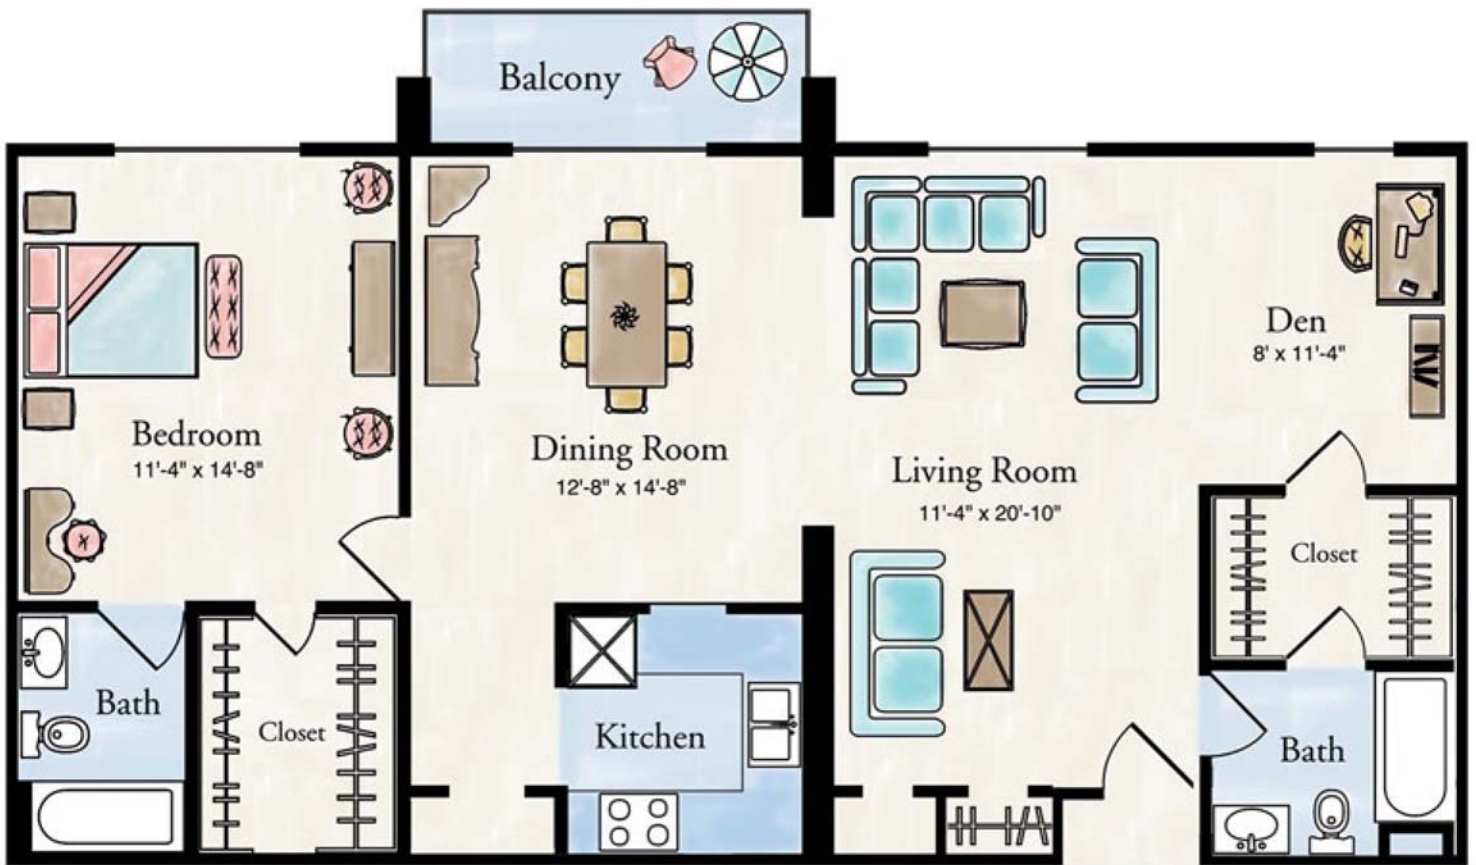

ELITE

1080 SQ. FT.

1 BEDROOMS / DEN / 2 BATHROOMS

7373 E. 29th St.
N. Wichita, KS 67226
Phone (316) 636-1000
Fax (316) 636-5790