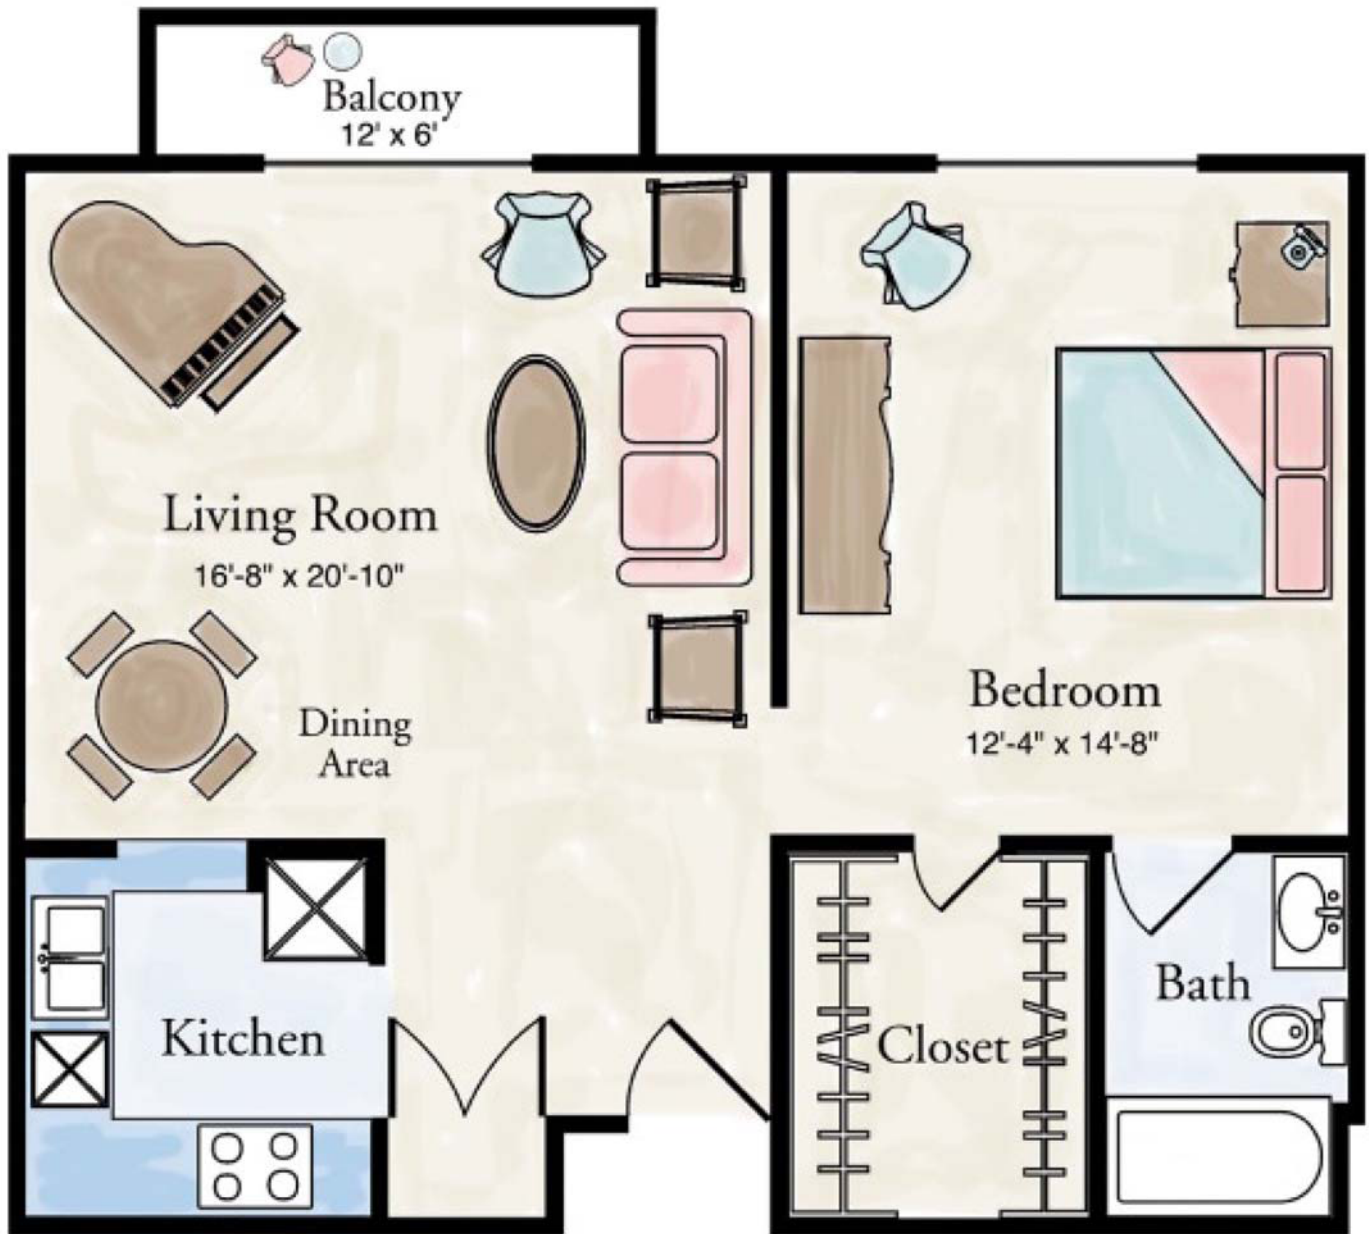

DELUXE

750 Sq. Ft.

1 BEDROOM / 1 BATHROOM

7373 E. 29th St.
N. Wichita, KS 67226
Phone (316) 636-1000
Fax (316) 636-5790